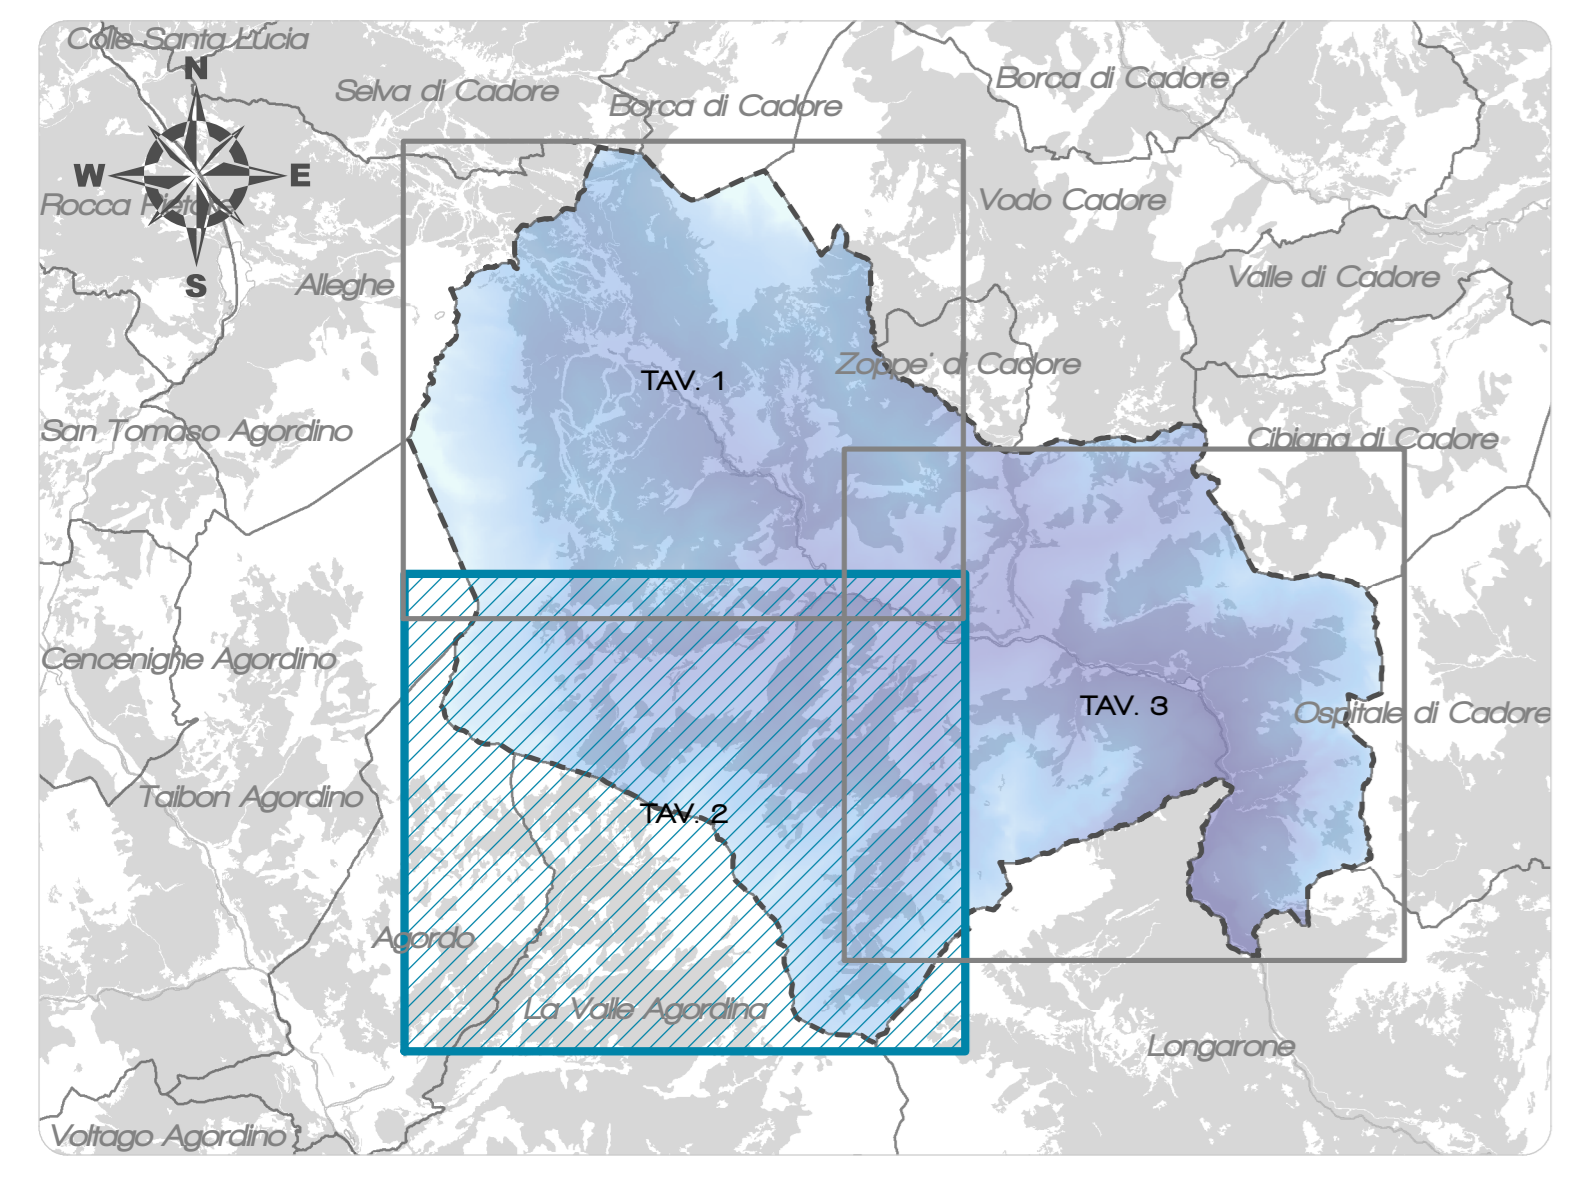

PIANO COMUNALE DI PROTEZIONE CIVILE
Comune di Val di Zoldo

AII. 03.02.02 - Risorse: Aree di emergenza - TAV. 2/3

COMITENTE: Comune di Val di Zoldo Piazza Giovanni Agnelli, 1 32012 Val di Zoldo (BL)	PROGETTISTA: Ing. Giuseppe Baldo	GRUPPO DI LAVORO: Ing. Barbara Mori dot.ssa Barbara Spio
REDAZIONE: dot.ssa Barbara Spio	CONTROLLO INTERNO: Ing. Giuseppe Baldo	APPROVAZIONE INTERNA: Ing. Giuseppe Baldo
PERCORSO DIGITALE: _IP1161-Contagna	DATA: aprile 2019