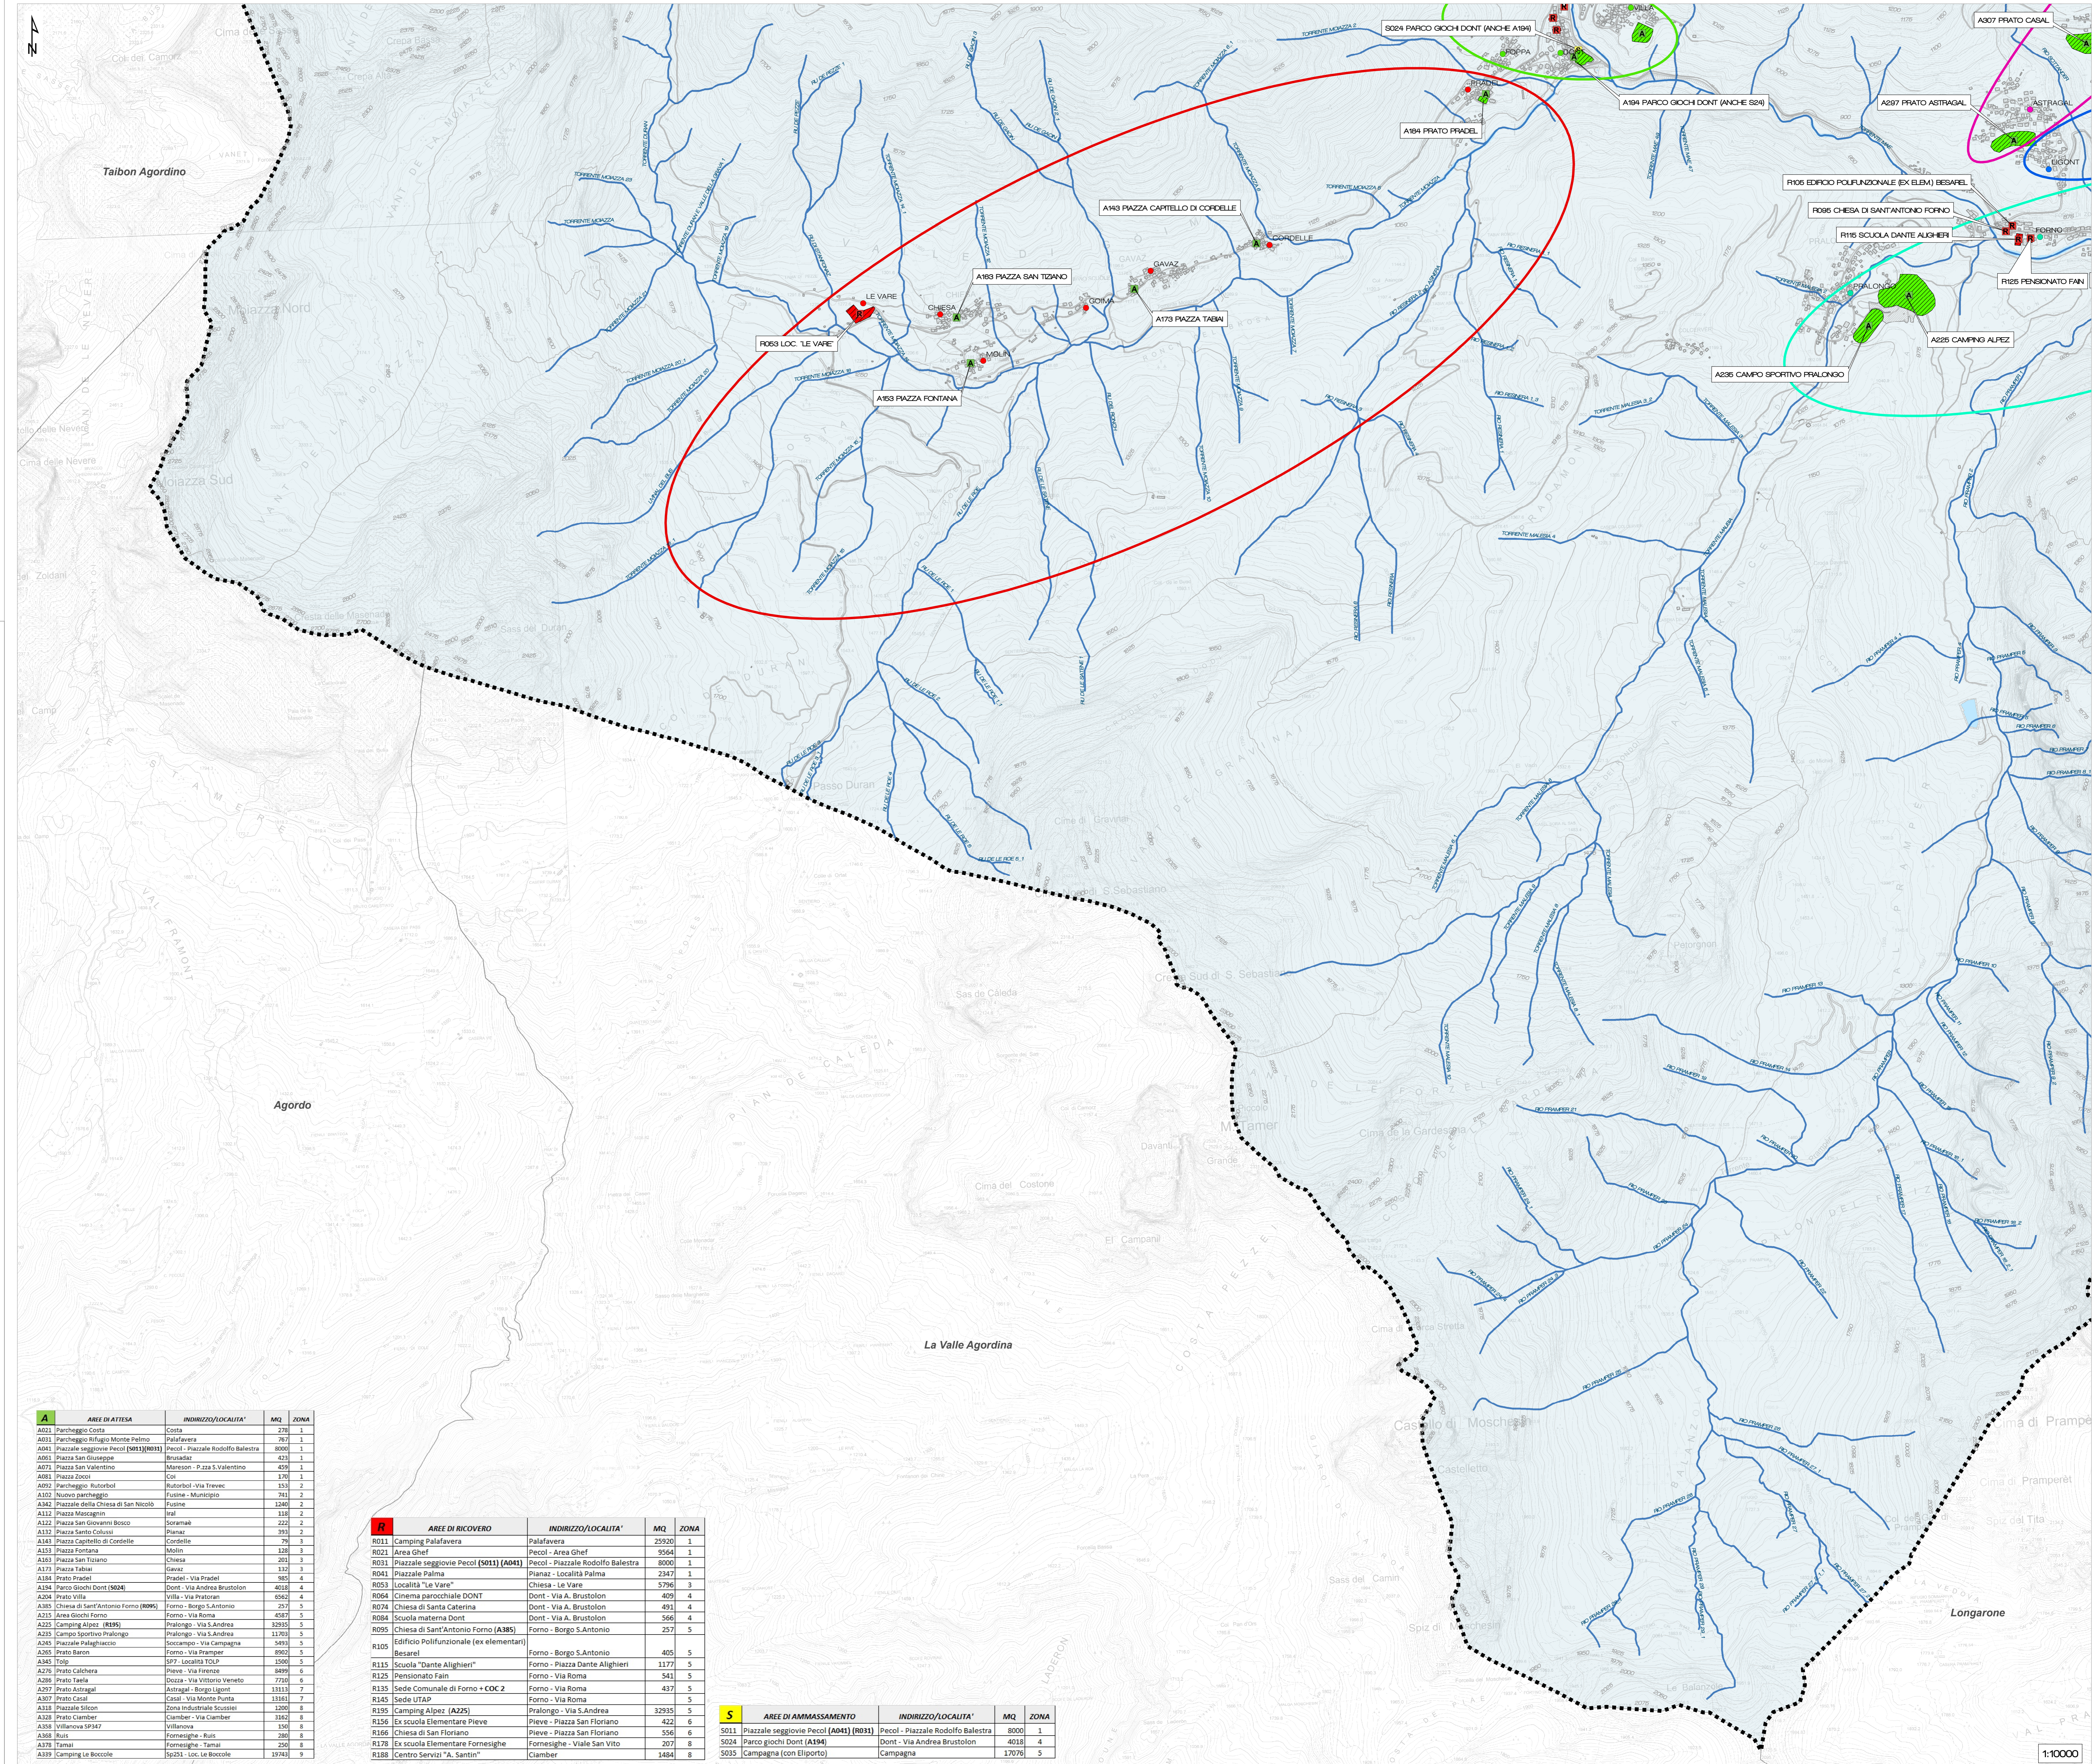

LEGENDA

- --- Limite amministrativo Val di Zoldo
- --- Rete idrografica principale
- Area di Attesa
- Area di Ammassamento
- Area di Ricovero

Zona	zone	frazioni	zone	frazioni
ZONA 1	1	Costa	5	Forno
ZONA 2	2	Pala Favera	6	Soccampo
ZONA 3	3	Pecol	7	Sammartina
ZONA 4	4	Mareson	8	Campo
ZONA 5	5	Pradolong	9	Pradolong
ZONA 6	6	Dont	10	Dont
ZONA 7	7	Costa	11	Costa
ZONA 8	8	Pieve	12	Pieve
ZONA 9	9	Cella	13	Cella
		Calcherà	14	Calcherà
		Le Vane	15	Le Vane
		Astragal	16	Astragal
		Casal	17	Casal
		Bragezzina	18	Bragezzina
		Clamber	19	Clamber
		Villanova	20	Villanova
		Fornesighe	21	Fornesighe
		Corrigian	22	Corrigian
		Le Boccole	23	Le Boccole
		Solagnot	24	Solagnot
		Mezzocampale	25	Mezzocampale