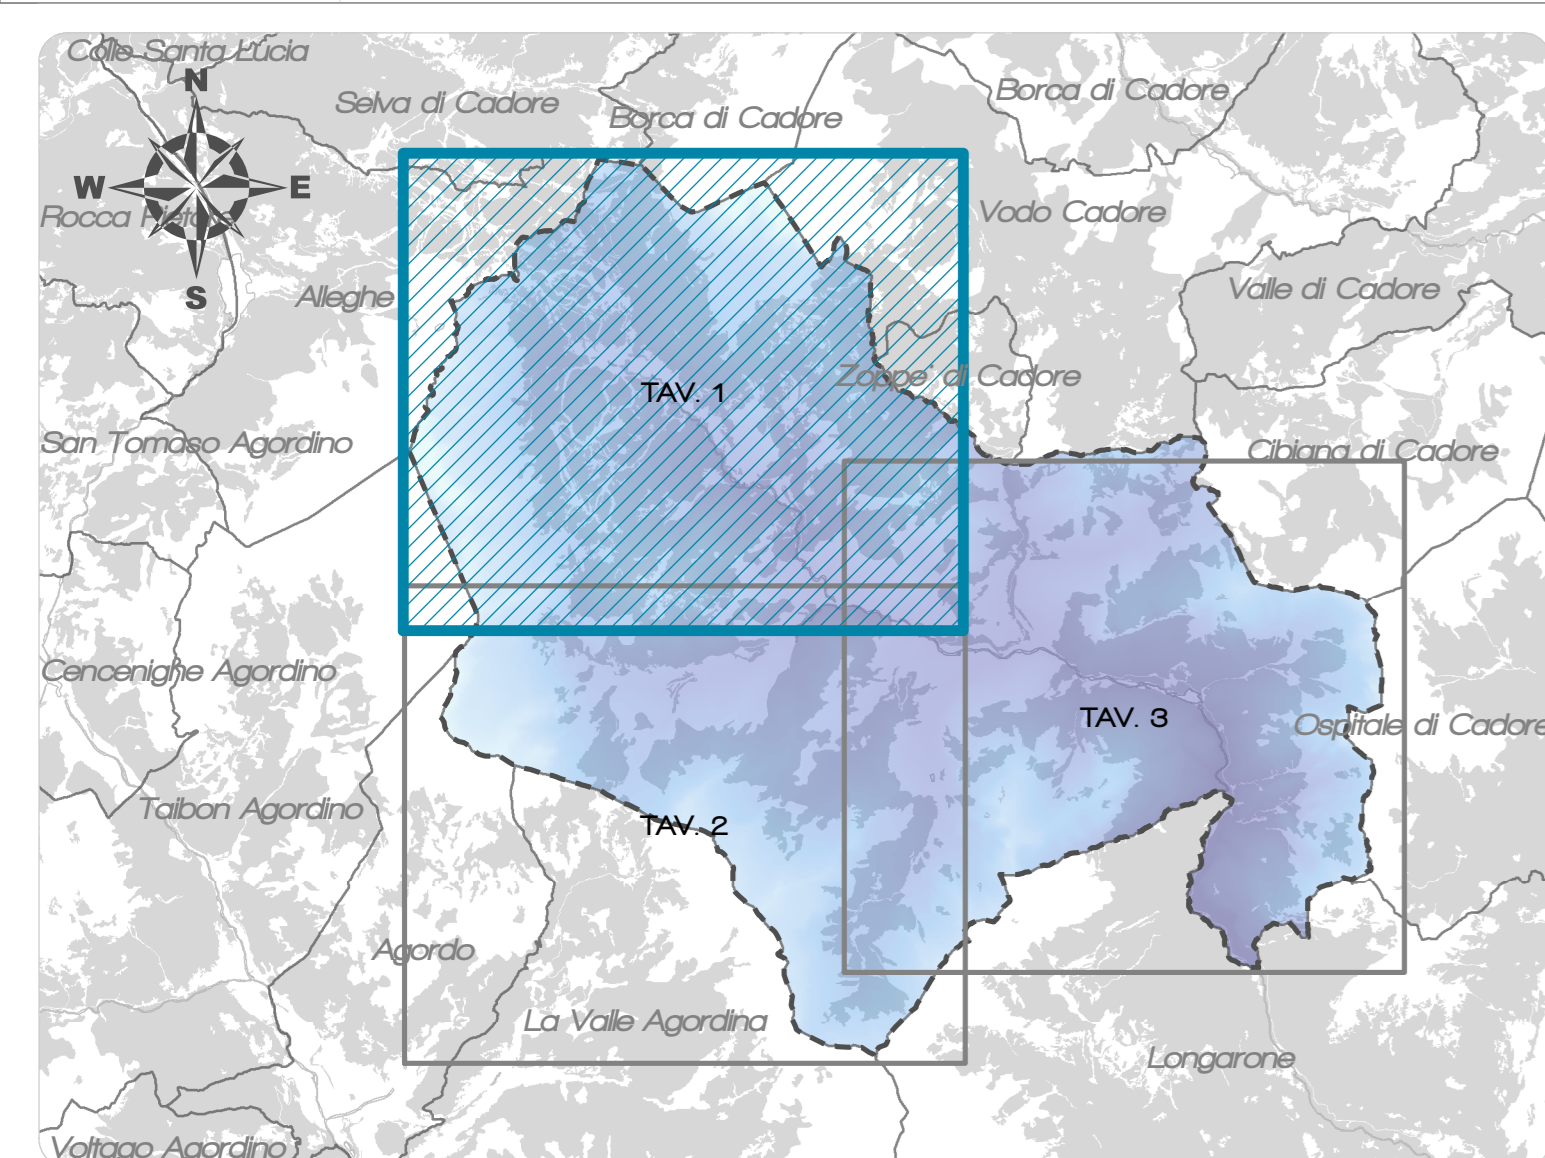

PIANO COMUNALE DI PROTEZIONE CIVILE
Comune di Val di Zoldo

AII. 03.02.01 - Risorse: Aree di emergenza -
TAV. 1/3

COMITENTE: Comune di Val di Zoldo Piazza Giovanni Agnelli, 1 32014 Val di Zoldo (BL)	PROGETTISTA: Ing. Giuseppe Baldo	GRUPPO DI LAVORO: Ing. Barbara Mori Dot. Ssa Barbara Spio
REDAZIONE: Dot. Ssa Barbara Spio	CONTROLLO INTERNO: Ing. Giuseppe Baldo	APPROVAZIONE INTERNA: Ing. Giuseppe Baldo
PERCORSO DIGITALE: ...P1161-Contagna	DATA: aprile 2019	

LEGENDA

- Limite amministrativo Val di Zoldo
- Rete idrografica principale
- Aree di Attesa
- Aree di Ammassamento
- Aree di Ricovero

zone	frazioni	zone	frazioni
ZONA 1	1 Passo Stallalà	5 Forno	
ZONA 2	2 Pala Favera	6 Dozza	
ZONA 3	3 Donta	7 Astragal	
ZONA 4	4 Mareson	8 Brangorizza	
ZONA 5	5 Pralongo	9 Ciambere	
ZONA 6	6 Brusadaz	10 Salsogno	
ZONA 7	7 Costa	11 Mezzanotte	
ZONA 8	8 Pieve		
ZONA 9	9 Calca		
	10 Calchera		
	11 Ligont		
	12 Astragal		
	13 Casal		
	14 Brangorizza		
	15 Ciambere		
	16 Fornesighe		
	17 Cortegian		
	18 Salsogno		
	19 Mezzanotte		