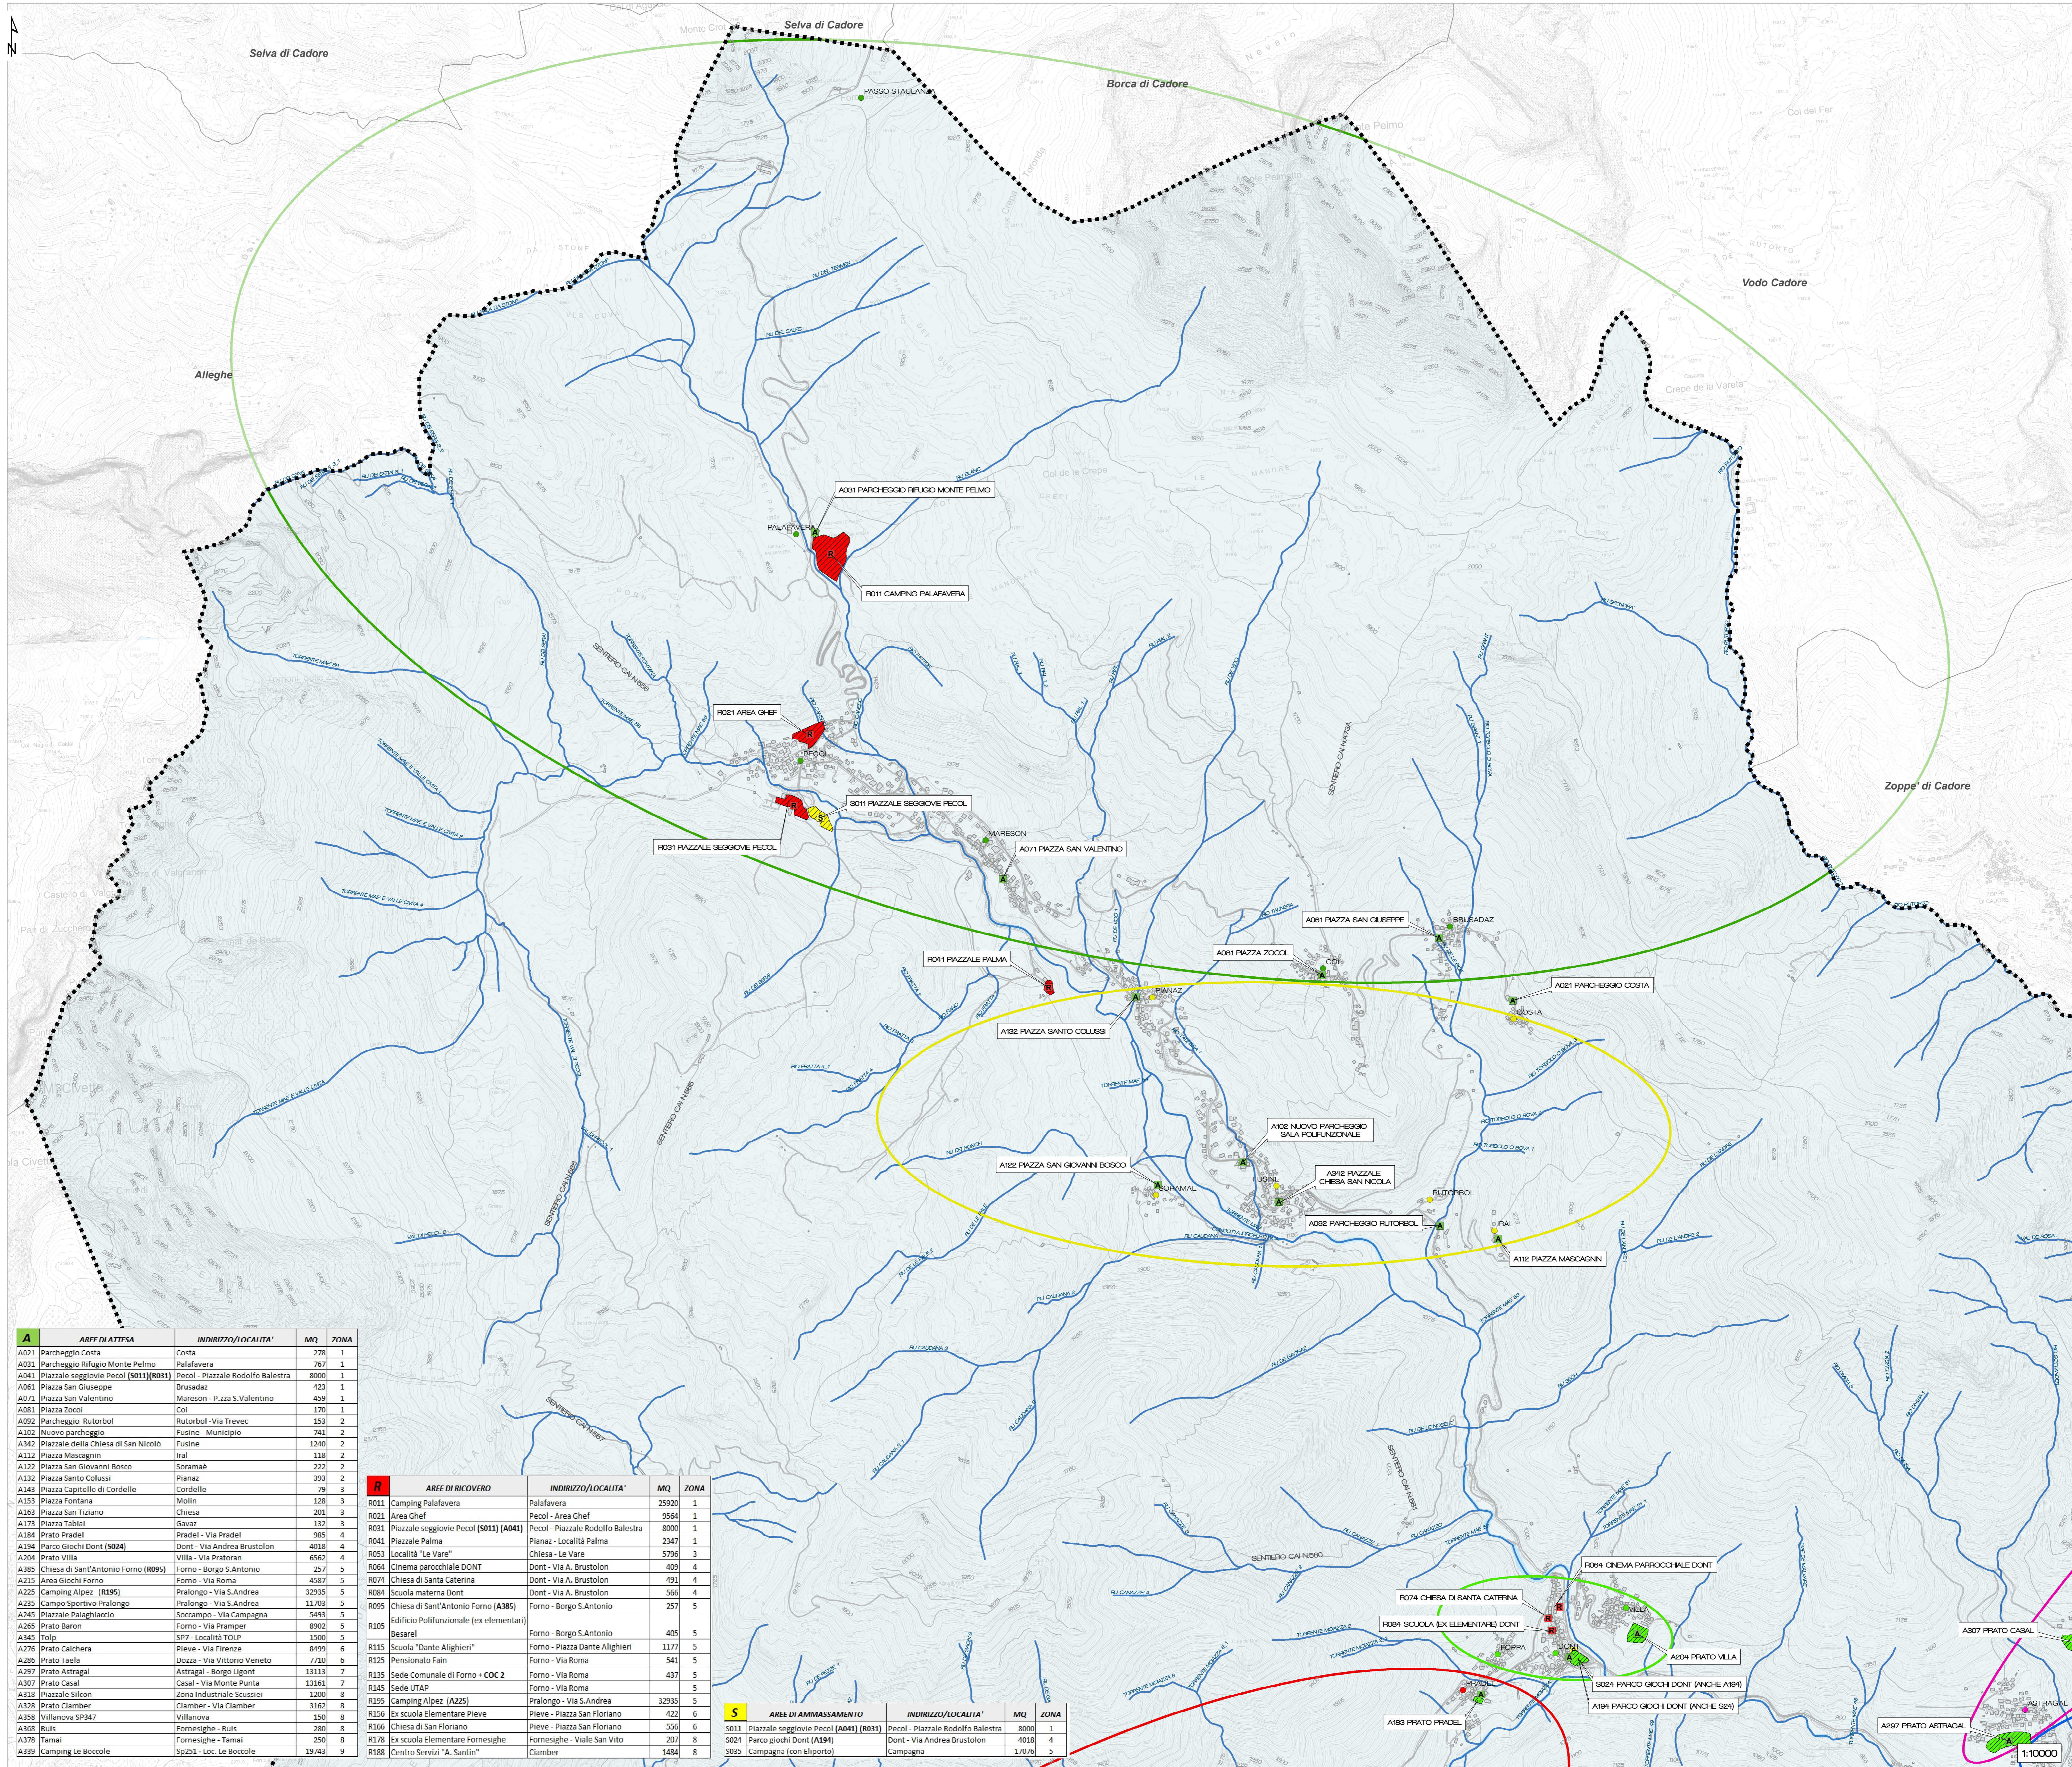

LEGENDA

- Limite amministrativo Val di Zoldo
- Rete idrografica principale
- Aree di Attesa
- Aree di Ammassamento
- Aree di Ricovero

zone	frazioni	zone	frazioni
ZONA 1	1 Passo Stallalà	5 Forno	
ZONA 2	2 Pala Favera	6 Dozza	
ZONA 3	3 Donta	7 Astragal	
ZONA 4	4 Mareson	8 Brangorizza	
ZONA 5	5 Pralongo	9 Ciambere	
ZONA 6	6 Brusadaz	10 Salsogno	
ZONA 7	7 Costa	11 Mezzanotte	
ZONA 8	8 Pieve		
ZONA 9	9 Calca		
	10 Calchera		
	11 Ligont		
	12 Astragal		
	13 Casal		
	14 Brangorizza		
	15 Ciambere		
	16 Fornesighe		
	17 Cortegian		
	18 Salsogno		
	19 Mezzanotte		

R	AREE DI RICOVERO	INDIRIZZO/LOCALITA'	MQ	ZONA
R011	Camping Palafavera	Palafavera	2520	1
R021	Area Ghel	Pecol - Area Ghel	9564	1
R031	Piazzale seggiovie Pecol (S011) (A041)	Pecol - Piazzale Rodolfo Balestra	8000	1
R041	Piazzale Palma	Pianaz - Località Palma	2347	1
R053	Località "Le Vaire"	Chiesa - Le Vaire	5796	3
R064	Cinema parrocchiale Dont	Dont - Via A. Brustolon	409	4
R074	Chiesa di Santa Caterina	Dont - Via A. Brustolon	491	4
R084	Scuola materna Dont	Dont - Via A. Brustolon	566	4
R095	Chiesa di Sant'Antonio Forno (A385)	Forno - Borgo S. Antonio	257	5
R105	Edificio Polifunzionale (ex elementari)	Forno - Borgo S. Antonio	405	5
R115	Scuola "Dante Alighieri"	Forno - Piazza Dante Alighieri	1177	5
R125	Pensionato Fain	Forno - Via Roma	541	5
R135	Sede Comunale di Forno + COC 2	Forno - Via Roma	437	5
R145	Sede UTAP	Forno - Via Roma	5	5
R195	Camping Alpez (A225)	Pralongo - Via S. Andrea	32935	5
R156	Ex scuola Elementare Pieve	Pieve - Piazza San Floriano	422	6
R166	Chiesa di San Floriano	Pieve - Piazza San Floriano	556	6
R178	Ex scuola Elementare Fornesighe	Fornesighe - Viale San Vito	207	8
R188	Centro Servizi "A. Santin"	Ciambere	1484	8